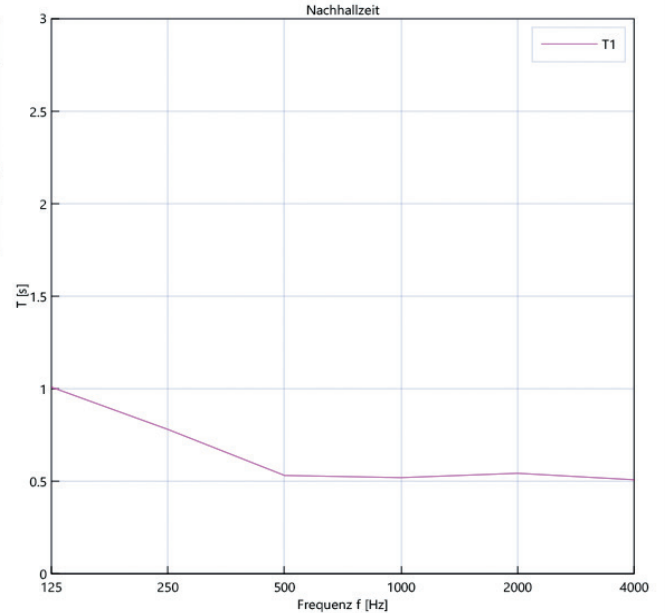

Schallpegelmesser XL2: A2A-17718-E0 (M2230: 8967)

Raumlänge: 27.53 m Raumbreite: 9.3 m Raumhöhe: 2.66 m

Freq f Hz	T1 RT60 s
125	1.01
250	0.78
500	0.53
1000	0.52
2000	0.54
4000	0.51

Mittelwert
125 - 4000
0.65