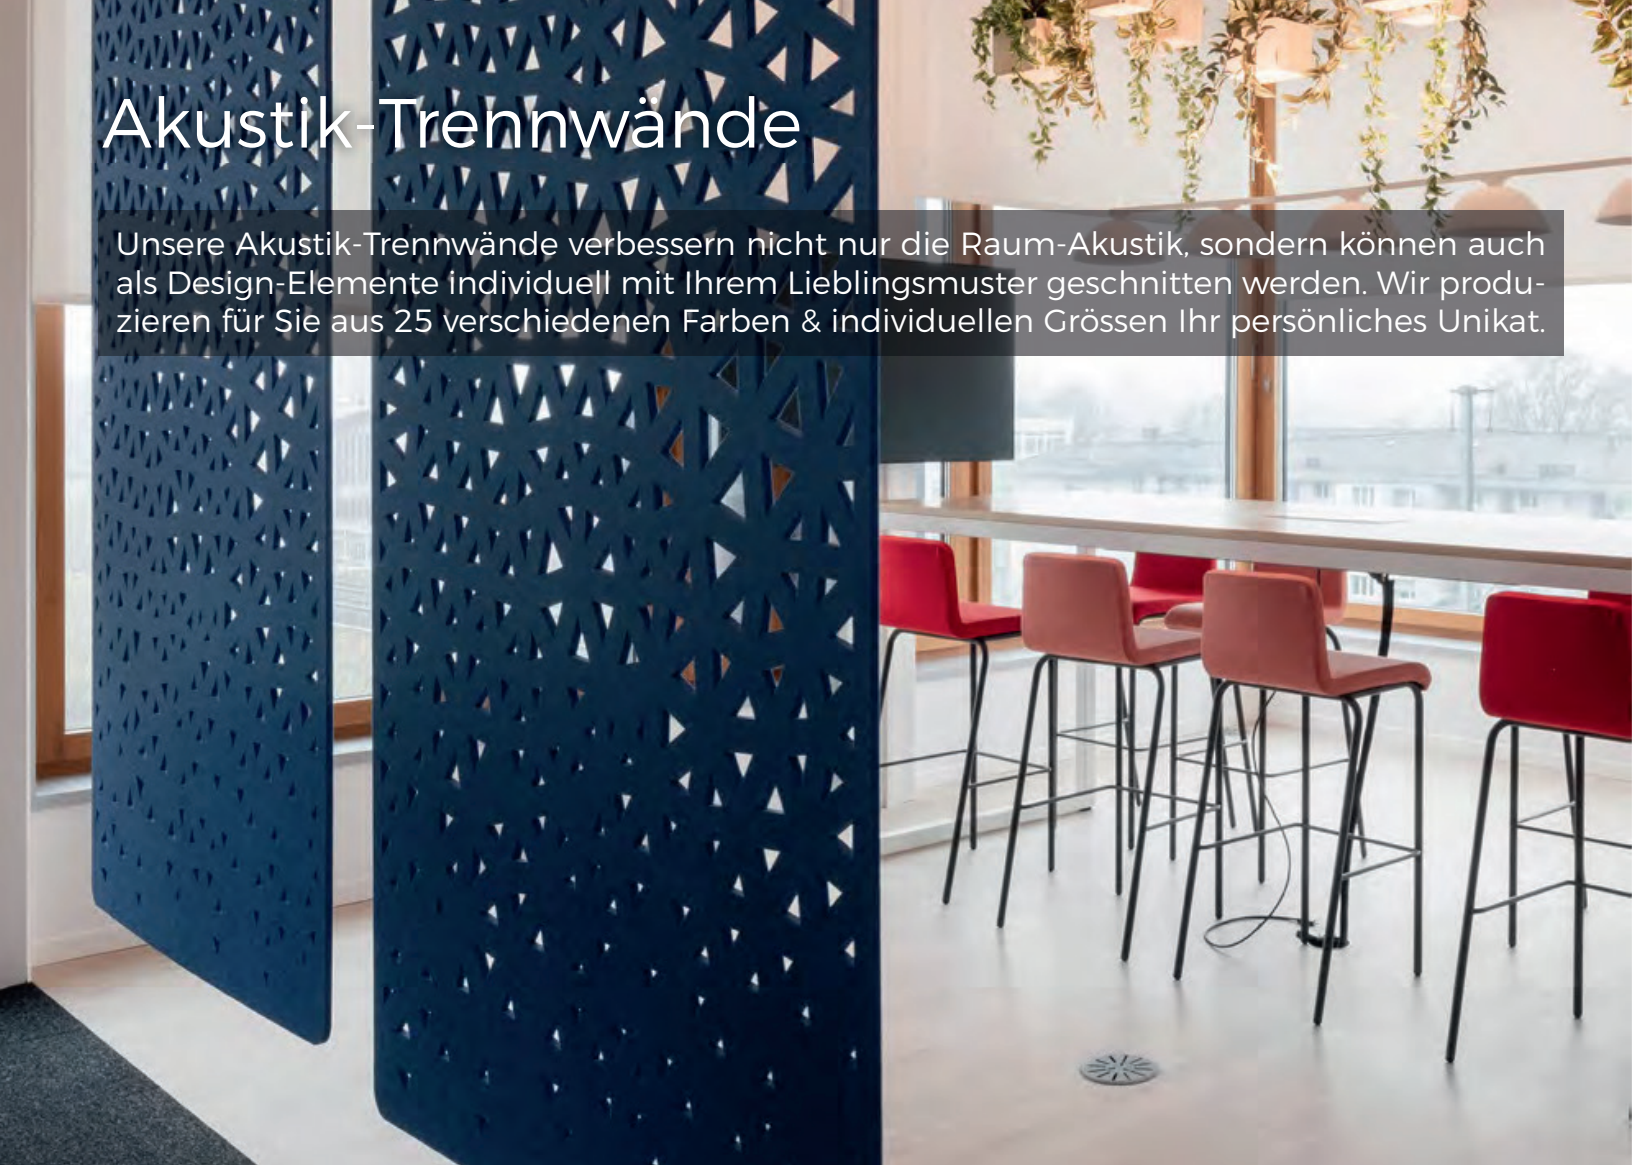

Akustik-Trennwände

Unsere Akustik-Trennwände verbessern nicht nur die Raum-Akustik, sondern können auch als Design-Elemente individuell mit Ihrem Lieblingsmuster geschnitten werden. Wir produzieren für Sie aus 25 verschiedenen Farben & individuellen Grössen Ihr persönliches Unikat.