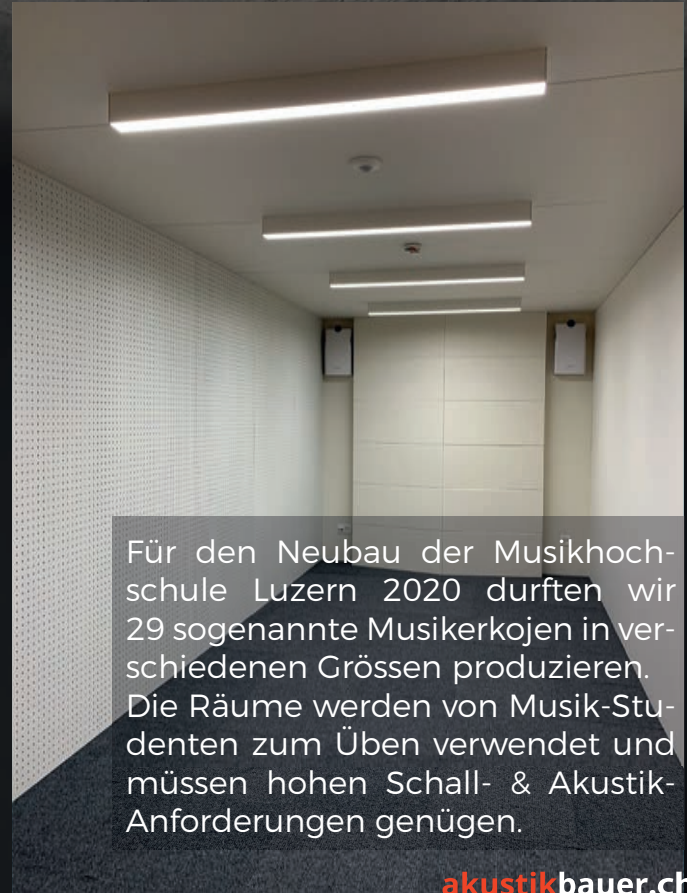

Ref. Projekt 2020: Musikerkojen - HSLU in Kriens - LU

Für den Neubau der Musikhochschule Luzern 2020 durften wir 29 sogenannte Musikerkojen in verschiedenen Grössen produzieren. Die Räume werden von Musik-Studenten zum Üben verwendet und müssen hohen Schall- & Akustik-Anforderungen genügen.